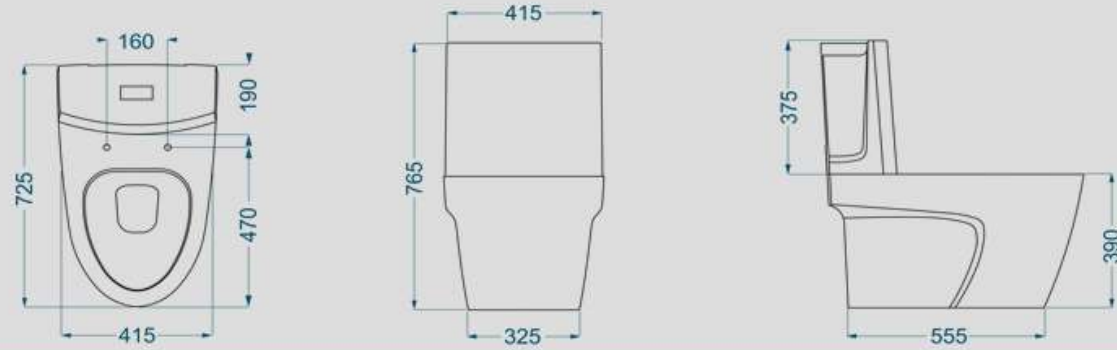

پلاطوس PLAUTUS

ONE PIECE TOILET

Technical Information (mm)

S trap : 190

Outlet diameter : 100